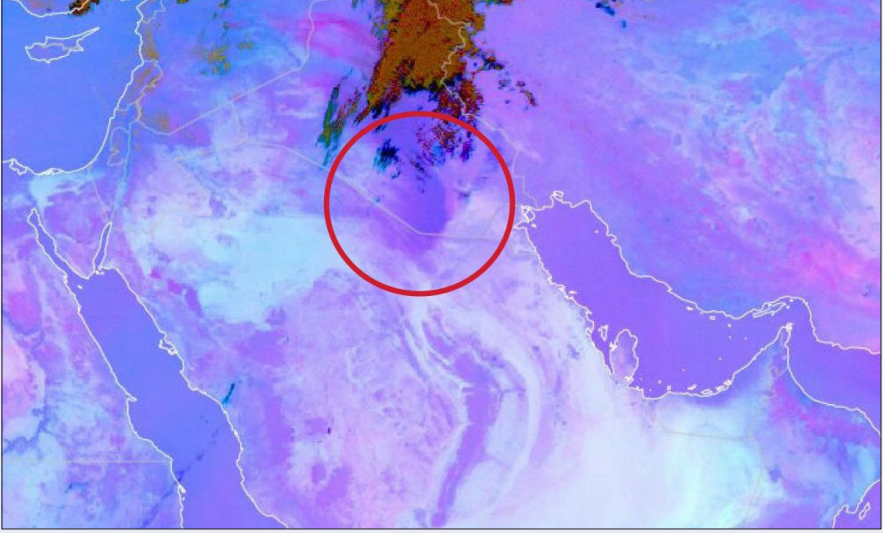

## آخر صورة جوية تكشف اقتراب الكتلة الغبارية من قطر

أعلنت إدارة الأرصاد الجوية التابعة للهيئة العامة للطيران المدني أن آخر الصور الجوية توضح اقتراب الكتلة الغبارية من أجواء البلاد، ومن المتوقع التأثير بها من آخر ساعات الليل.